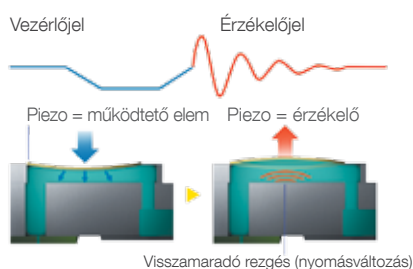

Az intuitív kezelőpanel, a könnyű papírtekercs-betöltés és az egyszerű tintapatroncsere minden felhasználónak könnyű és zökkenőmentes üzemeltetést biztosít.

Technológia

PrecisionCore

A ColorWorks C7500 sorozat az új PrecisionCore soros nyomtatófej technológiának köszönhetően most még hatékonyabb.

A hőalapú tintasugaras rendszerekkel ellentétben a PrecisionCore nagy teljesítményű mikromechanikai piezo elemek segítségével fecskendezi a festéket. A rendszer nem alkalmaz hőt, a nyomtatófej ezért tartós, azt cserélni nem szükséges².

Fúvóka-ellenőrzési technológia (NVT)

Az eltömődött fúvókákat észlelő fúvóka-ellenőrzési technológia és az ezeket korrigáló csepphelyettesítés garantálja a konzisztens és állandó minőséget. Az NVT folyamatosan a maximális megbízhatóság és a rövidebb állásidő biztosításán dolgozik a háttérben.

Változó cseppméret technológia (VSDT)

Az Epson VSDT a sebesség, a minőség és a hatékony tintafelhasználás tökéletes kombinációját nyújtja. A rendszer képes a legmegfelelőbb tintacseppméretet kiválasztani, így optimális hatékonysággal dolgozik és tökéletes eredményt biztosít – legyen szó részletgazdag képről vagy akár nagyméretű, színes területekről.